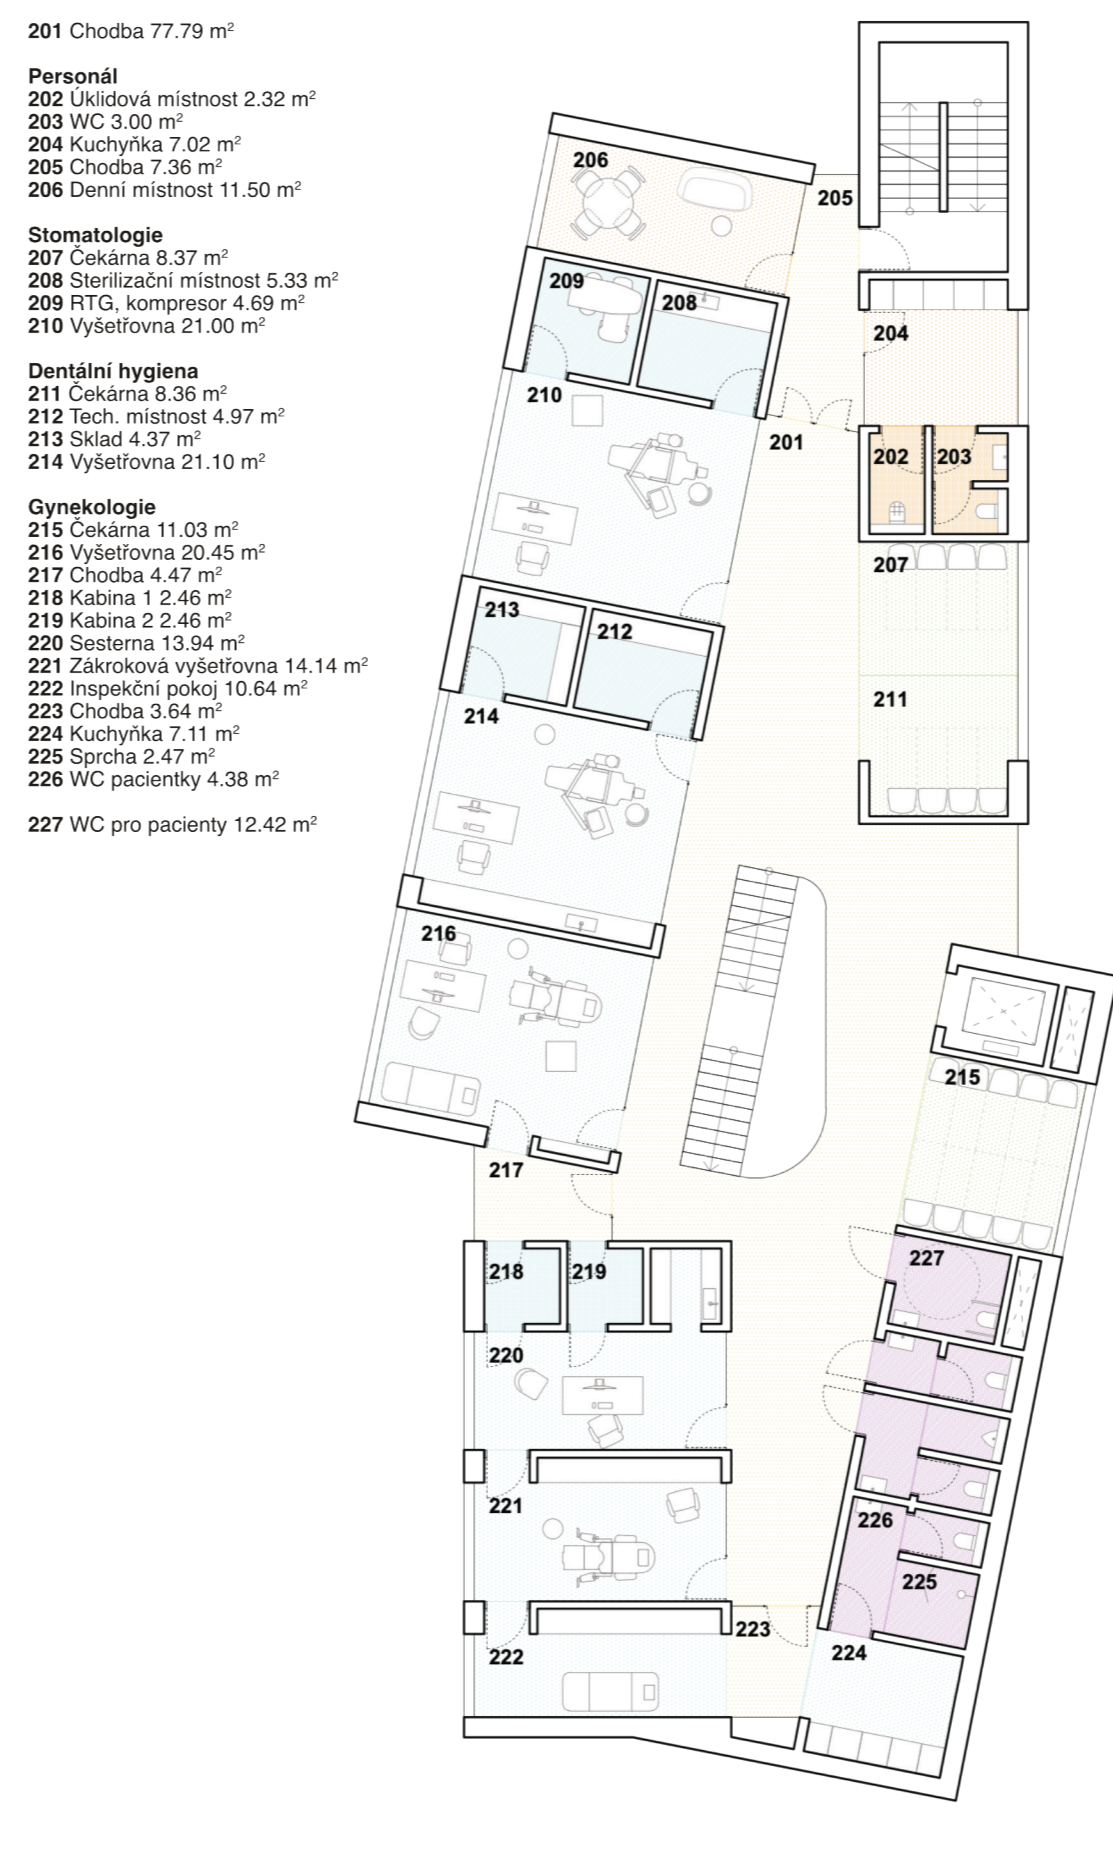

PŮDORYS 1.PP 1:150

PŮDORYS 1.NP 1:150

PŮDORYS 2.NP 1:150

PŮDORYS 3.NP / KROV 1:150

POHLED JIŽNÍ 1:150

POHLED VÝCHODNÍ 1:150

POHLED SEVERNÍ 1:150

POHLED ZÁPADNÍ 1:150

SVISLÝ ŘEZ PŘÍČNÝ 1:150

SVISLÝ ŘEZ PODÉLNÝ 1:150