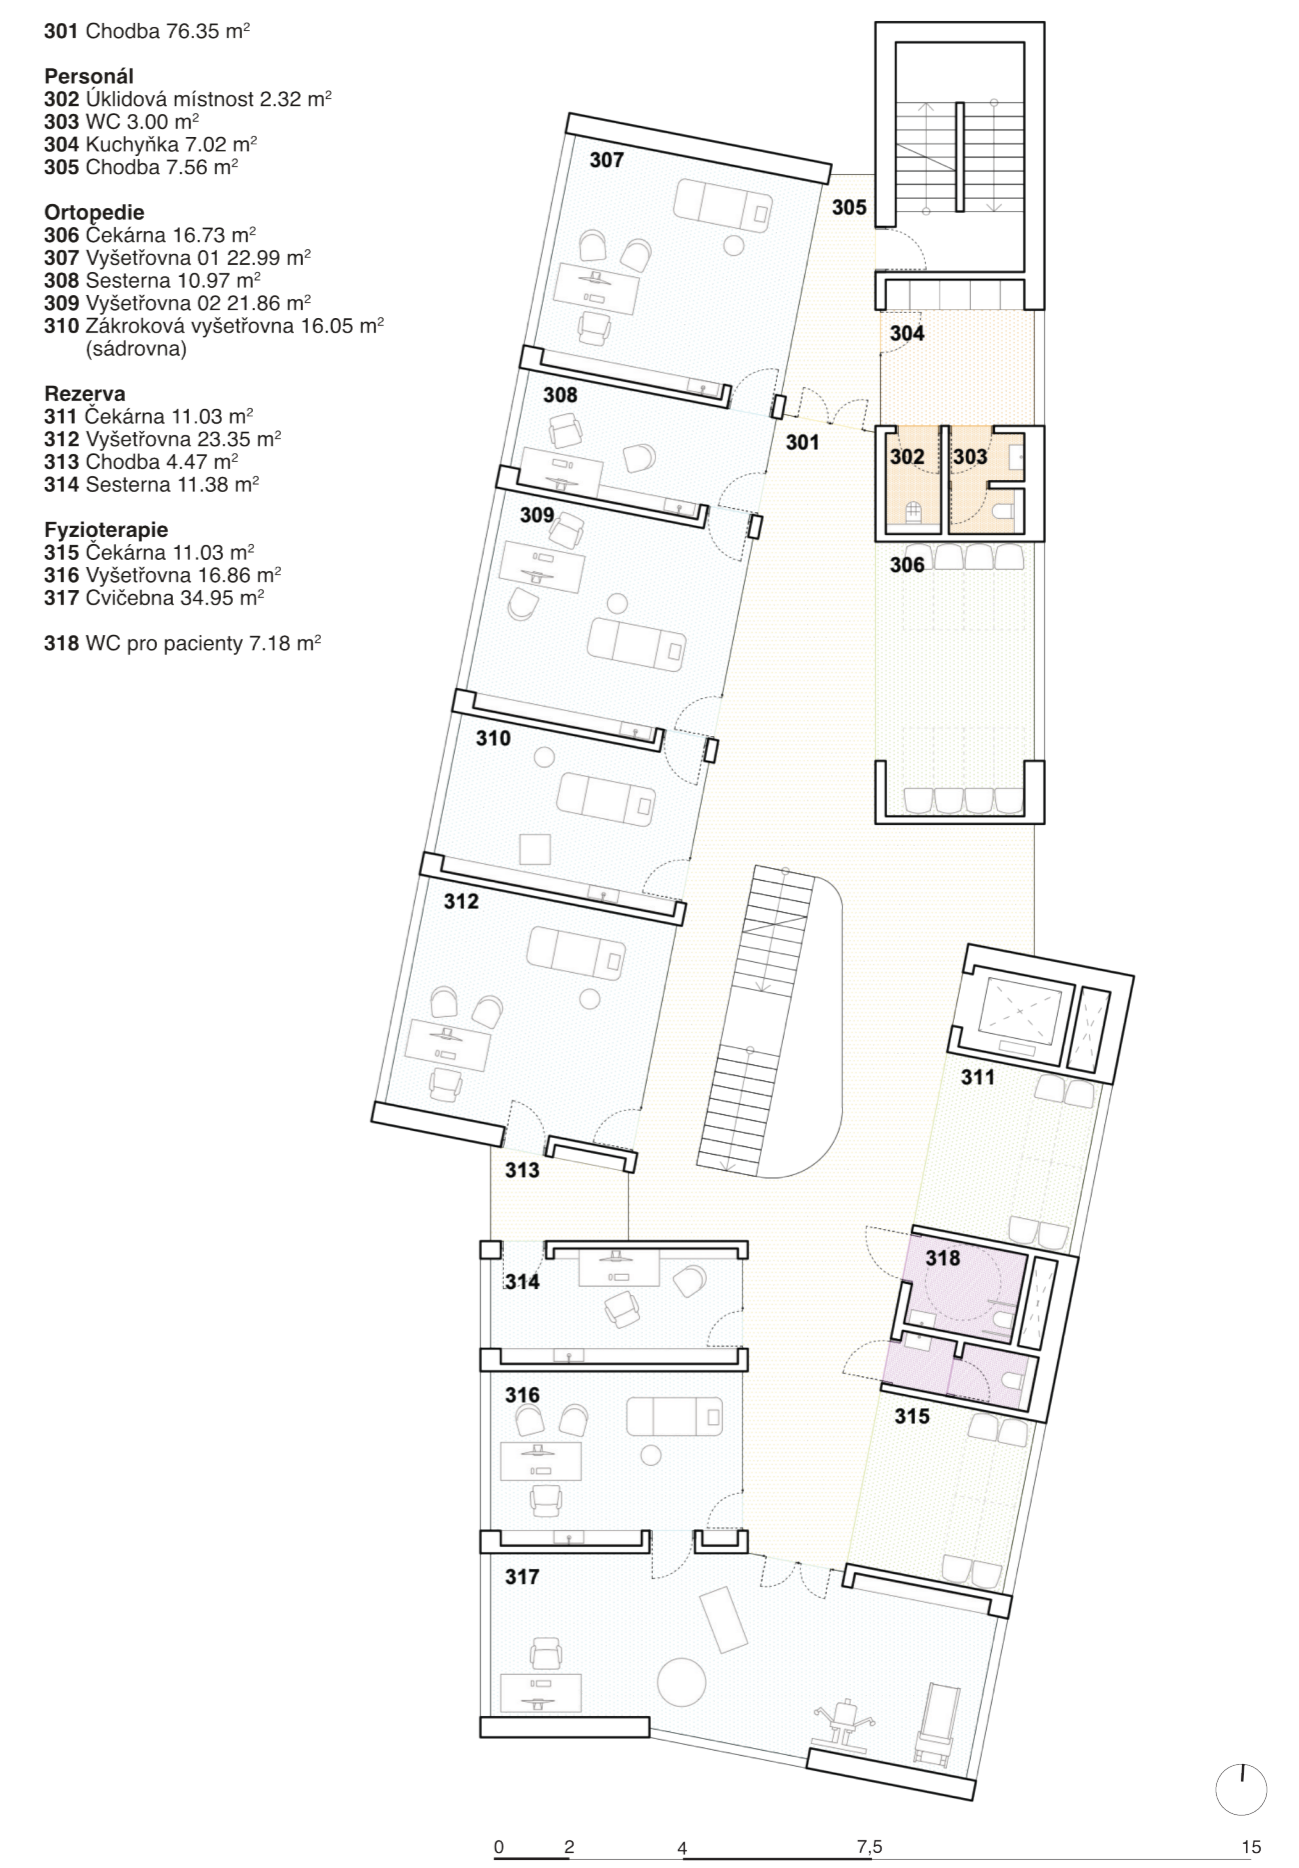

PŮDORYS 1.PP 1:150

PŮDORYS 1.NP 1:150

PŮDORYS 2.NP 1:150

PŮDORYS 3.NP / KROV 1:150

POHLED JIŽNÍ 1:150

POHLED VÝCHODNÍ 1:150

POHLED SEVERNÍ 1:150

POHLED ZÁPADNÍ 1:150

SVISLÝ ŘEZ PŘÍČNÝ 1:150

SVISLÝ ŘEZ PODÉLNÝ 1:150