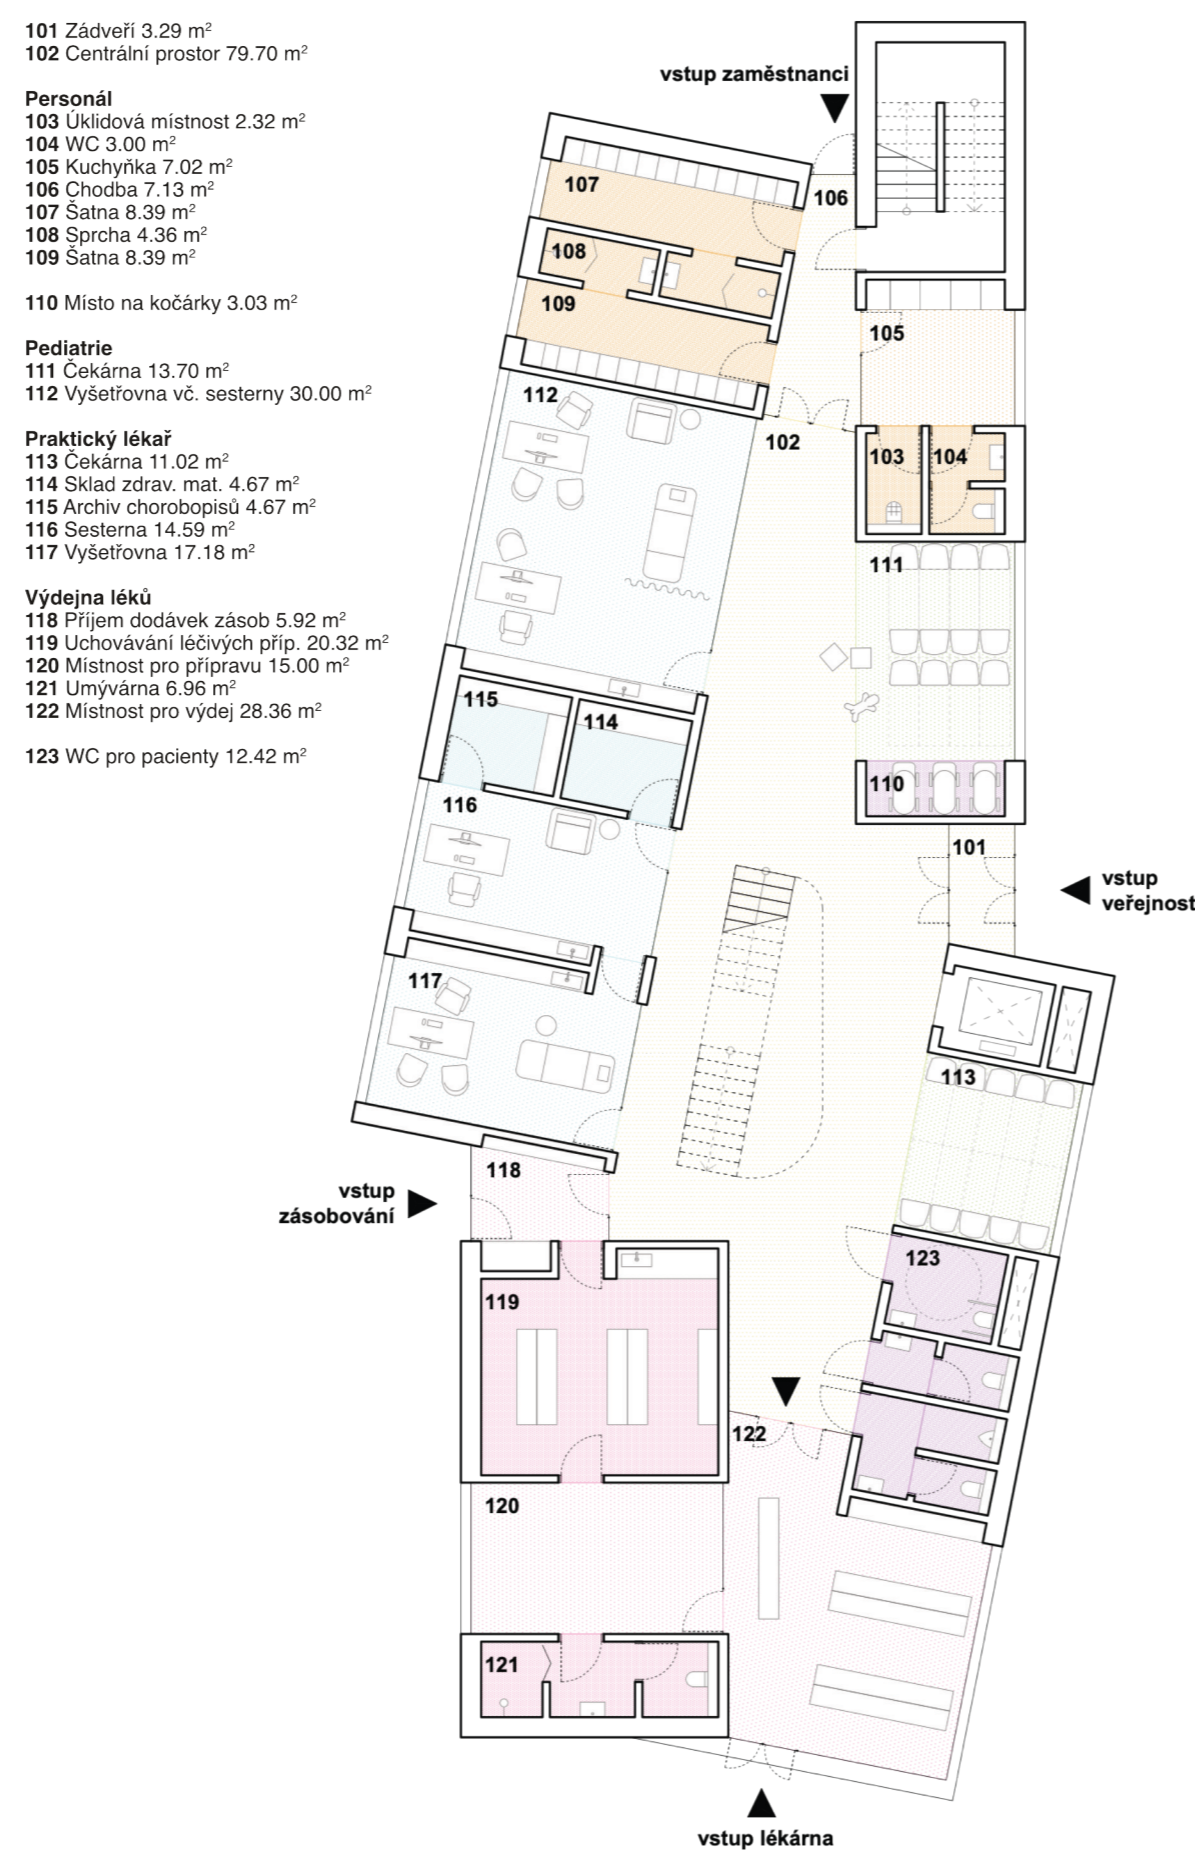

PŮDORYS 1.PP 1:150

PŮDORYS 1.NP 1:150

PŮDORYS 2.NP 1:150

PŮDORYS 3.NP / KROV 1:150

POHLED JIŽNÍ 1:150

POHLED VÝCHODNÍ 1:150

POHLED SEVERNÍ 1:150

POHLED ZÁPADNÍ 1:150

SVISLÝ ŘEZ PŘÍČNÝ 1:150

SVISLÝ ŘEZ PODÉLNÝ 1:150